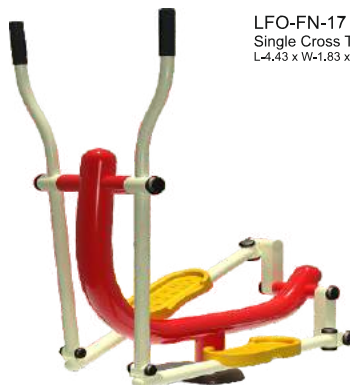

LFO-FN-17
Single Cross Trainer
L-4.43 x W-1.83 x H-4.8 Ft