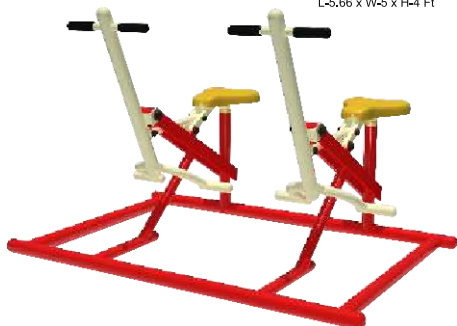

LFO-FN-09
Single Running Machine
L-3,3 x W-1,83 x H-4,8 Ft

LFO FN-10
Double Running Machine
L-1,53 x W-4,93 Ft

LFO-FN-11
Walking Machine
L-3,66 x W-1,53 x H-4,93 Ft

LFO-FN-12
Double Walking Machine
L-7,26 x W-1,76 x H-4,56 Ft

LFO-FN-13
TaiChi Spinner
L-3.66 x W-3.36 x H-5 Ft

LFO-FN-13A
Spinner
160 x 75 x 220cm

LFO-FN-14
Walking Barrel
L-3 x W-1.66 x H-5 Ft

LFO-FN-15
Horse Rider
L-4 x W-2 x H-4 Ft

LFO-FN-16
Double Horse Rider
L-5.66 x W-5 x H-4 Ft