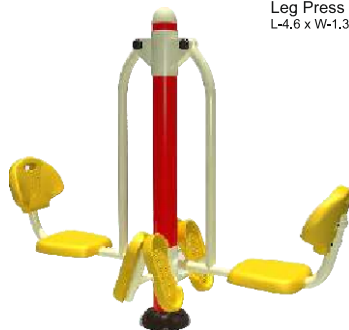

LF SR 19
Jeep Rocker
L-78 x 60 x 50 cm

LF SR 20
Pony Rocker
L-90 x 50 x 90 cm

LFO-FN-01
30 x 112 x 63cm

LFO-FN-02
Leg Press Double
L-4.6 x W-1.3 x H-5.5 Ft

LFO-FN-03
Chest Press
L-5.8 x W-2.43 x H-7.5 Ft

LFO-FN-04A
Vertical Shoulder
Pull Size: 80 x 60 x
250cm