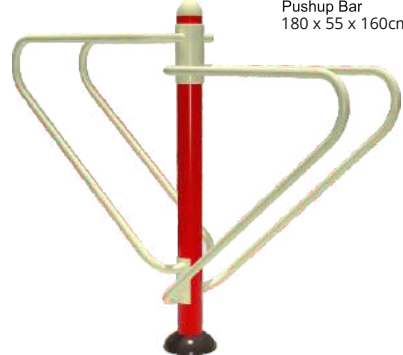

LFO-FN-13
TaiChi Spinner
L-3.66 x W-3.36 x H-5 Ft

LFO-FN-13A
Spinner
160 x 75 x 220cm

LFO-FN-14
Walking Barrel
L-3 x W-1.66 x H-5 Ft

LFO-FN-15
Horse Rider
L-4 x W-2 x H-4 Ft

LFO-FN-16
Double Horse Rider
L-5.66 x W-5 x H-4 Ft

LFO-FN-17
Single Cross Trainer
L-4.43 x W-1.83 x H-4.8 Ft

LFO-FN-18
Double Cross Trainer
L-5 x W-4 x H-4.83 Ft

LFO-FN-19
Back Press
135 x 80 x 142cm

LFO-FN-20
Surf Board
120 x 91 x 145cm

LFO-FN-21
Surfing Board
120 x 80 x 144cm

LFO-FN-22
Horizontal Bar
120 x 120 x 130cm

LFO-FN-23
Pushup Bar
180 x 55 x 160cm

LFO-FN-24
Parallel Bar
245 x 80 x 150cm

LFO-FN-25
Knee Hip Riser
180 x 121 x 200cm

LFO-FN-26A
170 x 70 x 90cm

LFO-FN-26B
120 x 60 x 90cm